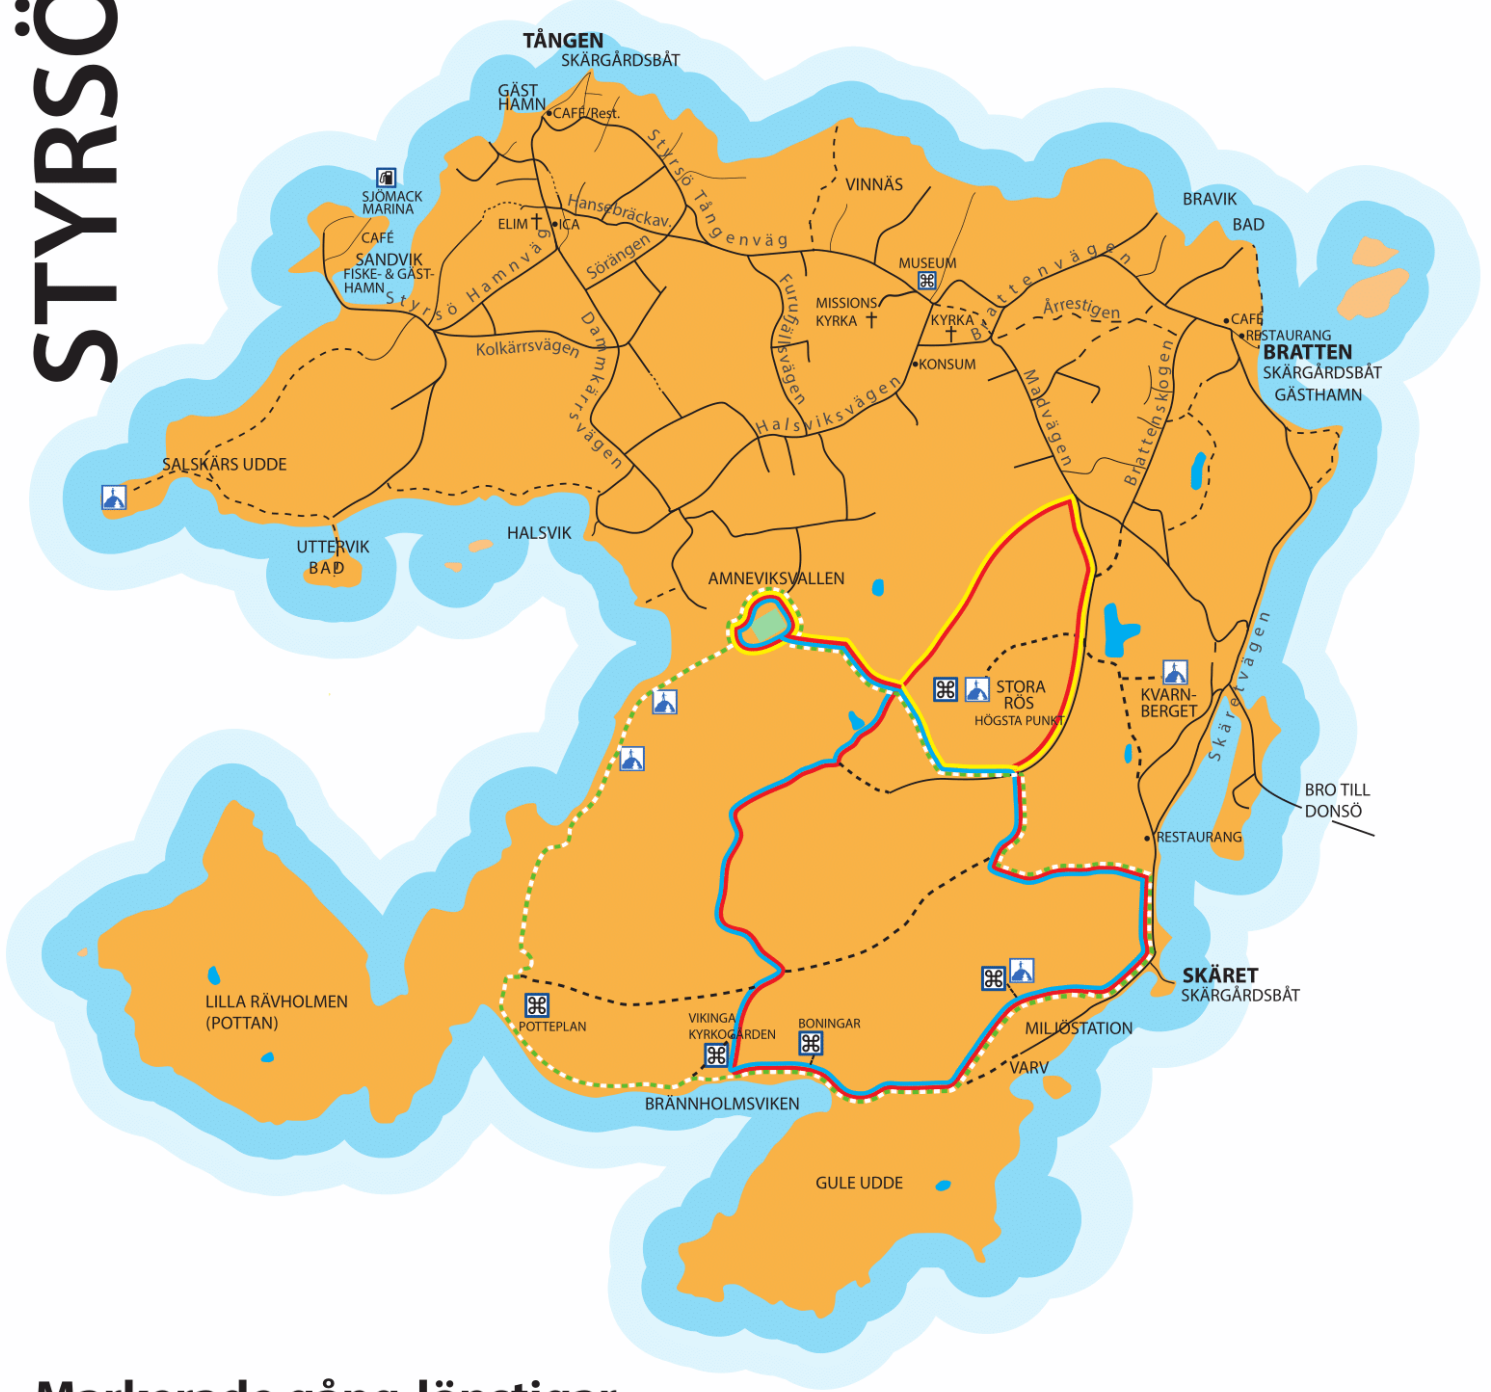

# NATURSTIGAR

# STYRSÖ

## Markerade gång-löpstigar

*Promenader och jogging*

 2,6 Km

 4,4 Km

 5,3 Km

*Enbart promenader*

 4,6 Km

0 1km

Utsiktsplats

Historisk plats

--- Ej markerad stig

LÄNSSTYRELSEN  
VÄSTRA GÖTALANDS LÄN